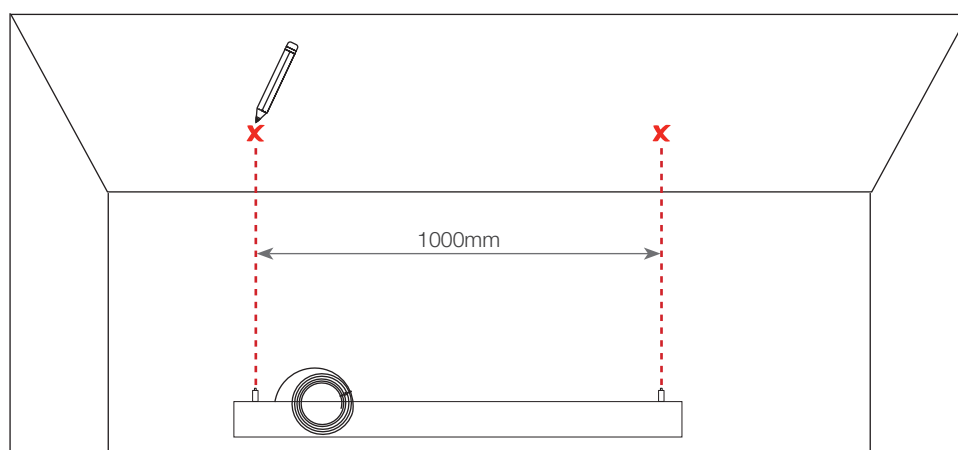

Ejemplo de aplicación / Application example

2 uds Kit colgador cada 1000mm o 1300mm recomendado / 2 pcs Hanging kit each 1000mm or 1300mm recommended